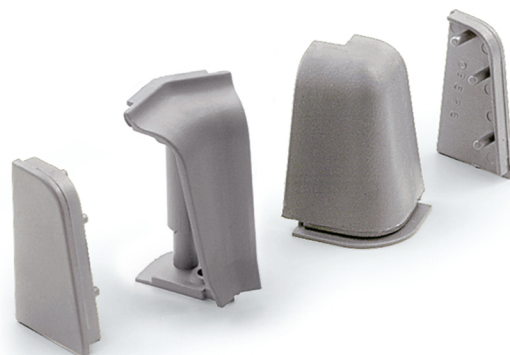

Listwy przyścienne

Listwa przyścienna seria 53 (wysoka)

Kod towaru	Kolor	Długość	Ilość w kartonie
50/53.400 0010	Aluminium	400 cm	20 szt
50/53.400 0034	Inox	400 cm	20 szt
Akcesoria do listwy 51/09.535.GA			100 szt

Szybki
montaż

Listwa przyścienna seria 64 (na laminat)

Kod towaru	Długość	Ilość w kartonie
50/64.420	420 cm	20 szt
Akcesoria do listwy 51/09.565GA		100 szt

Listwa przyścienna seria 66 (trójkątna)

Kod towaru	Kolor	Długość	Ilość w kartonie
50/66.400 0010	Aluminium	400 cm	20 szt
50/66.400 0034	Inox	400 cm	20 szt
Akcesoria do listwy 51/09.565.GA			100 szt