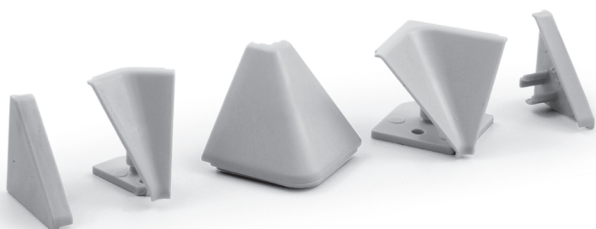

Listwy przyścienne

Listwa przyścienna seria 53 (wysoka)

Kod towaru	Kolor	Długość	Ilość w kartonie
50/53.400 0010	Aluminium	400 cm	20 szt
50/53.400 0034	Inox	400 cm	20 szt
Akcesoria do listwy 51/09.535.GA			100 szt

Szybki
montaż

Listwa przyścienna seria 64 (na laminat)

Kod towaru	Długość	Ilość w kartonie
50/64.420	420 cm	20 szt
Akcesoria do listwy 51/09.565GA		100 szt

Listwa przyścienna seria 66 (trójkątna)

Kod towaru	Kolor	Długość	Ilość w kartonie
50/66.400 0010	Aluminium	400 cm	20 szt
50/66.400 0034	Inox	400 cm	20 szt
Akcesoria do listwy 51/09.565.GA			100 szt