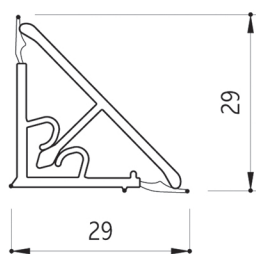

Listwy przyścienne

Listwa przyścienna seria 53 (wysoka)

Kod towaru	Kolor	Długość	Ilość w kartonie
50/53.400 0010	Aluminium	400 cm	20 szt
50/53.400 0034	Inox	400 cm	20 szt
Akcesoria do listwy 51/09.535.GA			100 szt

Szybki
montaż

Listwa przyścienna seria 64 (na laminat)

Kod towaru	Długość	Ilość w kartonie
50/64.420	420 cm	20 szt
Akcesoria do listwy 51/09.565GA		100 szt

Listwa przyścienna seria 66 (trójkątna)

Kod towaru	Kolor	Długość	Ilość w kartonie
50/66.400 0010	Aluminium	400 cm	20 szt
50/66.400 0034	Inox	400 cm	20 szt
Akcesoria do listwy 51/09.565.GA			100 szt

Listwa przyścienna seria 62 (niska)

Kod towaru	Kolor	Długość	Ilość w kartonie
50/62.420 00	Aluminium anodowane	420 cm	25 szt
50/62.420 01	Aluminium	420 cm	25 szt
50/62.420 04	Inox	420 cm	25 szt
Akcesoria do listwy 51/09.562.GR			100 szt