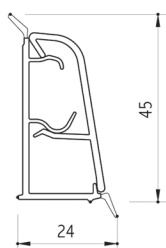

Listwy przyścienne

Listwa przyścienna seria 53 (wysoka)

Kod towaru	Kolor	Długość	Ilość w kartonie
50/53.400 0010	Aluminium	400 cm	20 szt
50/53.400 0034	Inox	400 cm	20 szt
Akcesoria do listwy 51/09.535.GA			100 szt

Szybki
montaż

Listwa przyścienna seria 64 (na laminat)

Kod towaru	Długość	Ilość w kartonie
50/64.420	420 cm	20 szt
Akcesoria do listwy 51/09.565GA		100 szt

Listwa przyścienna seria 66 (trójkątna)

Kod towaru	Kolor	Długość	Ilość w kartonie
50/66.400 0010	Aluminium	400 cm	20 szt
50/66.400 0034	Inox	400 cm	20 szt
Akcesoria do listwy 51/09.565.GA			100 szt

Listwa przyścienna seria 62 (niska)

Kod towaru	Kolor	Długość	Ilość w kartonie
50/62.420 00	Aluminium anodowane	420 cm	25 szt
50/62.420 01	Aluminium	420 cm	25 szt
50/62.420 04	Inox	420 cm	25 szt
Akcesoria do listwy 51/09.562.GR			100 szt