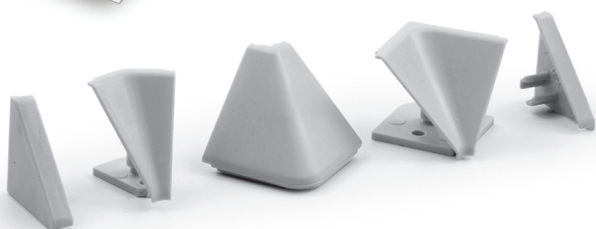

Listwy przyścienne

Listwa przyścienna seria 53 (wysoka)

Kod towaru	Kolor	Długość	Ilość w kartonie
50/53.400 0010	Aluminium	400 cm	20 szt
50/53.400 0034	Inox	400 cm	20 szt
Akcesoria do listwy 51/09.535.GA			100 szt

Szybki
montaż

Listwa przyścienna seria 64 (na laminat)

Kod towaru	Długość	Ilość w kartonie
50/64.420	420 cm	20 szt
Akcesoria do listwy 51/09.565GA		100 szt

Listwa przyścienna seria 66 (trójkątna)

Kod towaru	Kolor	Długość	Ilość w kartonie
50/66.400 0010	Aluminium	400 cm	20 szt
50/66.400 0034	Inox	400 cm	20 szt
Akcesoria do listwy 51/09.565.GA			100 szt

Listwa przyścienna seria 62 (niska)

Kod towaru	Kolor	Długość	Ilość w kartonie
50/62.420 00	Aluminium anodowane	420 cm	25 szt
50/62.420 01	Aluminium	420 cm	25 szt
50/62.420 04	Inox	420 cm	25 szt
Akcesoria do listwy 51/09.562.GR			100 szt