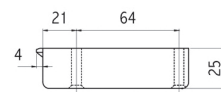

Nóżka (atest 400kg)

Kod towaru	Wysokość	Ilość w kartonie
10/04.R100	100 mm - 150 mm	400 szt

Element do nóżki

Kod towaru	Ilość w kartonie
10/05.0500	400 szt

Nóżka (atest 400kg)

Kod towaru	Wysokość	Ilość w kartonie
10/31.A100	100 mm	400 szt
10/31.A150	150 mm	200 szt

Element do nóżki (atest 400kg)

Kod towaru	Ilość w kartonie
10/05.0360	400 szt

Nóżka (na duże obciążenia, atest 500kg)

Kod towaru	Wysokość	Ilość w kartonie
10/21.080	80 mm	300 szt.
10/21.0100	100 mm	250 szt
10/21.0121	121 mm	200 szt
10/21.0150	150 mm	150 szt
10/21.0200	200 mm	120 szt