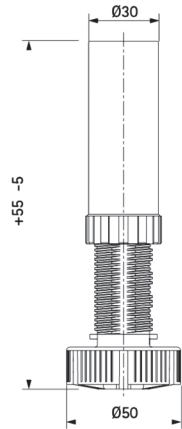

Nóżka (atest 400kg)

Kod towaru	Wysokość	Ilość w kartonie
10/04.R100	100 mm - 150 mm	400 szt

Element do nóżki

Kod towaru	Ilość w kartonie
10/05.0500	400 szt

Nóżka (atest 400kg)

Kod towaru	Wysokość	Ilość w kartonie
10/31.A100	100 mm	400 szt
10/31.A150	150 mm	200 szt

Element do nóżki (atest 400kg)

Kod towaru	Ilość w kartonie
10/05.0360	400 szt

Nóżka (na duże obciążenia, atest 500kg)

Kod towaru	Wysokość	Ilość w kartonie
10/21.080	80 mm	300 szt.
10/21.0100	100 mm	250 szt
10/21.0121	121 mm	200 szt
10/21.0150	150 mm	150 szt
10/21.0200	200 mm	120 szt

Element do nóżki

Kod towaru	Ilość w kartonie
10/05.21.2000	300 szt