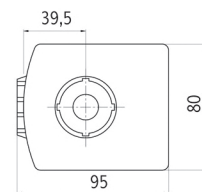

Nóżka (atest 400kg)

Kod towaru	Wysokość	Ilość w kartonie
10/04.R100	100 mm - 150 mm	400 szt

Element do nóżki

Kod towaru	Ilość w kartonie
10/05.0500	400 szt

Nóżka (atest 400kg)

Kod towaru	Wysokość	Ilość w kartonie
10/31.A100	100 mm	400 szt
10/31.A150	150 mm	200 szt

Element do nóżki (atest 400kg)

Kod towaru	Ilość w kartonie
10/05.0360	400 szt

Nóżka (na duże obciążenia, atest 500kg)

Kod towaru	Wysokość	Ilość w kartonie
10/21.080	80 mm	300 szt.
10/21.0100	100 mm	250 szt
10/21.0121	121 mm	200 szt
10/21.0150	150 mm	150 szt
10/21.0200	200 mm	120 szt

Element do nóżki

Kod towaru	Ilość w kartonie
10/05.21.2000	300 szt