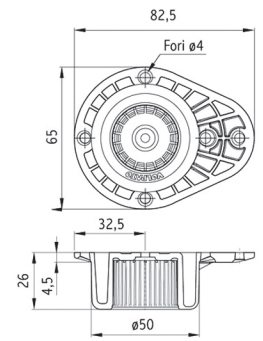

Nóżka (atest 400kg)

Kod towaru	Wysokość	Ilość w kartonie
10/04.R100	100 mm - 150 mm	400 szt

Element do nóżki

Kod towaru	Ilość w kartonie
10/05.0500	400 szt

Nóżka (atest 400kg)

Kod towaru	Wysokość	Ilość w kartonie
10/31.A100	100 mm	400 szt
10/31.A150	150 mm	200 szt

Element do nóżki (atest 400kg)

Kod towaru	Ilość w kartonie
10/05.0360	400 szt

Nóżka (na duże obciążenia, atest 500kg)

Kod towaru	Wysokość	Ilość w kartonie
10/21.080	80 mm	300 szt.
10/21.0100	100 mm	250 szt
10/21.0121	121 mm	200 szt
10/21.0150	150 mm	150 szt
10/21.0200	200 mm	120 szt

Element do nóżki

Kod towaru	Ilość w kartonie
10/05.21.2000	300 szt