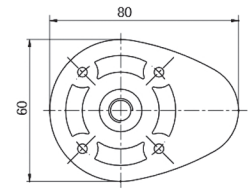

Nóżka (atest 400kg)

Kod towaru	Wysokość	Ilość w kartonie
10/04.R100	100 mm - 150 mm	400 szt

Element do nóżki

Kod towaru	Ilość w kartonie
10/05.0500	400 szt

Nóżka (atest 400kg)

Kod towaru	Wysokość	Ilość w kartonie
10/31.A100	100 mm	400 szt
10/31.A150	150 mm	200 szt

Element do nóżki (atest 400kg)

Kod towaru	Ilość w kartonie
10/05.0360	400 szt

Nóżka (na duże obciążenia, atest 500kg)

Kod towaru	Wysokość	Ilość w kartonie
10/21.080	80 mm	300 szt.
10/21.0100	100 mm	250 szt
10/21.0121	121 mm	200 szt
10/21.0150	150 mm	150 szt
10/21.0200	200 mm	120 szt

Element do nóżki

Kod towaru	Ilość w kartonie
10/05.21.2000	300 szt