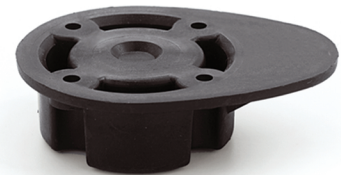

Nóżka (atest 400kg)

Kod towaru	Wysokość	Ilość w kartonie
10/04.R100	100 mm - 150 mm	400 szt

Element do nóżki

Kod towaru	Ilość w kartonie
10/05.0500	400 szt

Nóżka (atest 400kg)

Kod towaru	Wysokość	Ilość w kartonie
10/31.A100	100 mm	400 szt
10/31.A150	150 mm	200 szt

Element do nóżki (atest 400kg)

Kod towaru	Ilość w kartonie
10/05.0360	400 szt

Nóżka (na duże obciążenia, atest 500kg)

Kod towaru	Wysokość	Ilość w kartonie
10/21.080	80 mm	300 szt.
10/21.0100	100 mm	250 szt
10/21.0121	121 mm	200 szt
10/21.0150	150 mm	150 szt
10/21.0200	200 mm	120 szt

Element do nóżki

Kod towaru	Ilość w kartonie
10/05.21.2000	300 szt