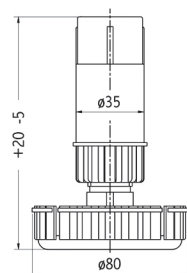

Nóżka (atest 400kg)

Kod towaru	Wysokość	Ilość w kartonie
10/04.R100	100 mm - 150 mm	400 szt

Element do nóżki

Kod towaru	Ilość w kartonie
10/05.0500	400 szt

Nóżka (atest 400kg)

Kod towaru	Wysokość	Ilość w kartonie
10/31.A100	100 mm	400 szt
10/31.A150	150 mm	200 szt

Element do nóżki (atest 400kg)

Kod towaru	Ilość w kartonie
10/05.0360	400 szt

Nóżka (na duże obciążenia, atest 500kg)

Kod towaru	Wysokość	Ilość w kartonie
10/21.080	80 mm	300 szt.
10/21.0100	100 mm	250 szt
10/21.0121	121 mm	200 szt
10/21.0150	150 mm	150 szt
10/21.0200	200 mm	120 szt

Element do nóżki

Kod towaru	Ilość w kartonie
10/05.21.2000	300 szt