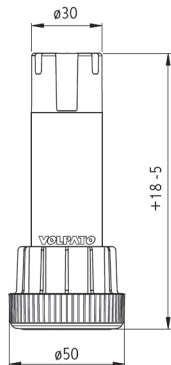

Nóżka (atest 400kg)

Kod towaru	Wysokość	Ilość w kartonie
10/04.R100	100 mm - 150 mm	400 szt

Element do nóżki

Kod towaru	Ilość w kartonie
10/05.0500	400 szt

Nóżka (atest 400kg)

Kod towaru	Wysokość	Ilość w kartonie
10/31.A100	100 mm	400 szt
10/31.A150	150 mm	200 szt

Element do nóżki (atest 400kg)

Kod towaru	Ilość w kartonie
10/05.0360	400 szt

Nóżka (na duże obciążenia, atest 500kg)

Kod towaru	Wysokość	Ilość w kartonie
10/21.080	80 mm	300 szt.
10/21.0100	100 mm	250 szt
10/21.0121	121 mm	200 szt
10/21.0150	150 mm	150 szt
10/21.0200	200 mm	120 szt

Element do nóżki

Kod towaru	Ilość w kartonie
10/05.21.2000	300 szt